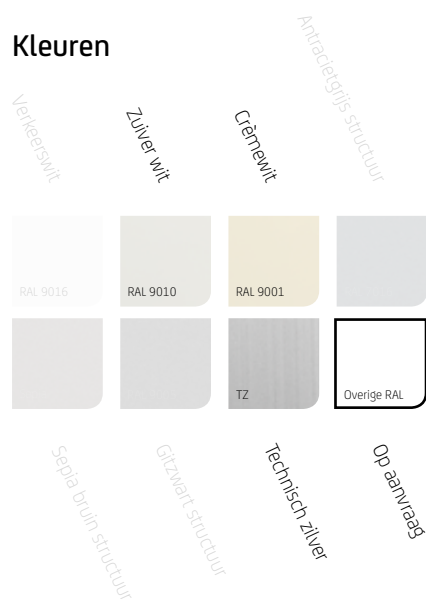

Kleuren

Montage

Muurmontage
Verstevigde montage

Certificeringen