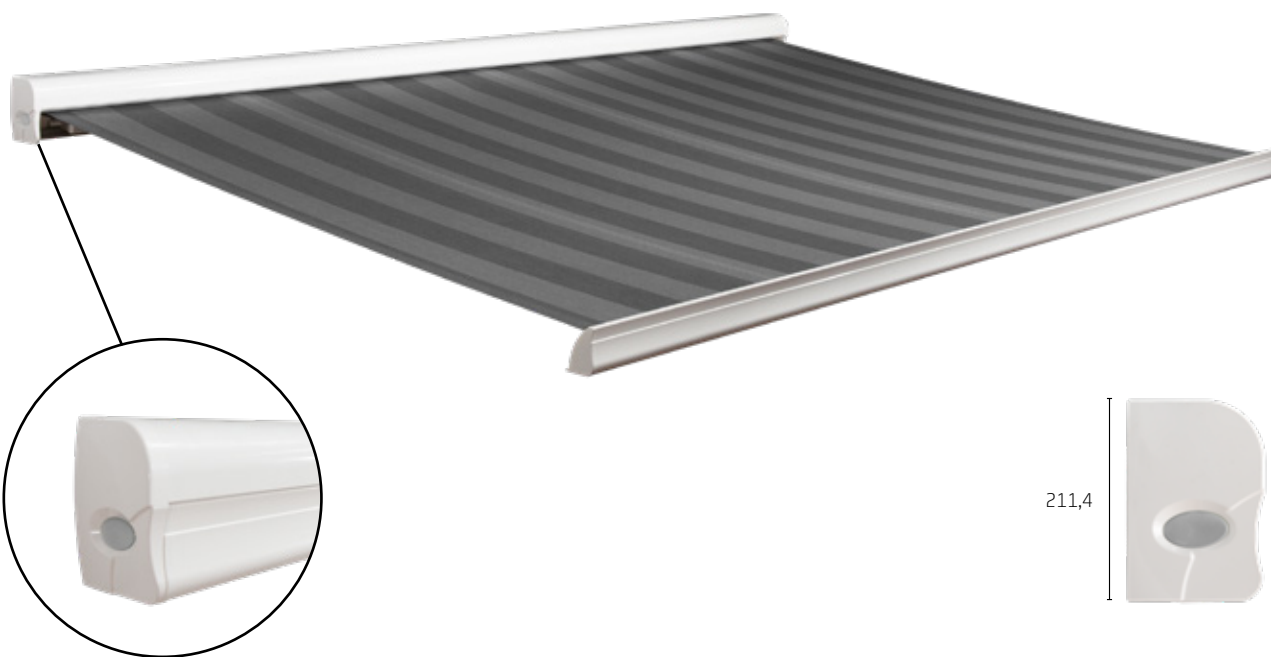

Bella®

Terrasscherm

De Bella, het woord zegt het al. Deze Italiaanse schone is voor de fijnproever op het gebied van gevelsdesign. De fraai vormgegeven cassette biedt zowel in gesloten als open stand een mooi aanzicht. Dit terrasscherm combineert design en kwaliteit als geen ander. Bent u op zoek naar een stilistisch en hoogwaardig terrasscherm, dan is de Bella de oplossing voor u.