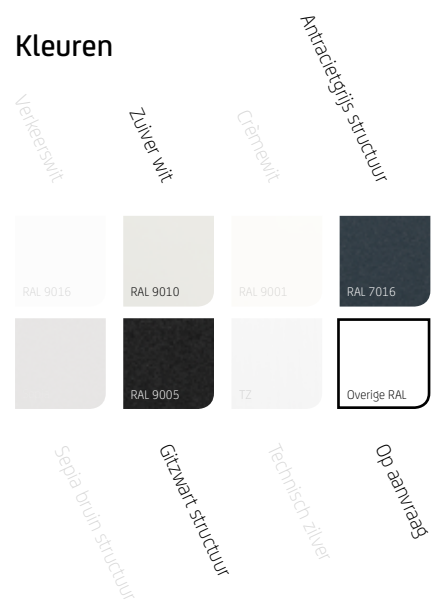

Kleuren

Maximale afmetingen

	Breedte	Uitval
Jan des Bouvrie	6500 mm	2500 mm
Jan des Bouvrie	6250 mm	3000 mm

Montage

Muurmontage

Certificeringen