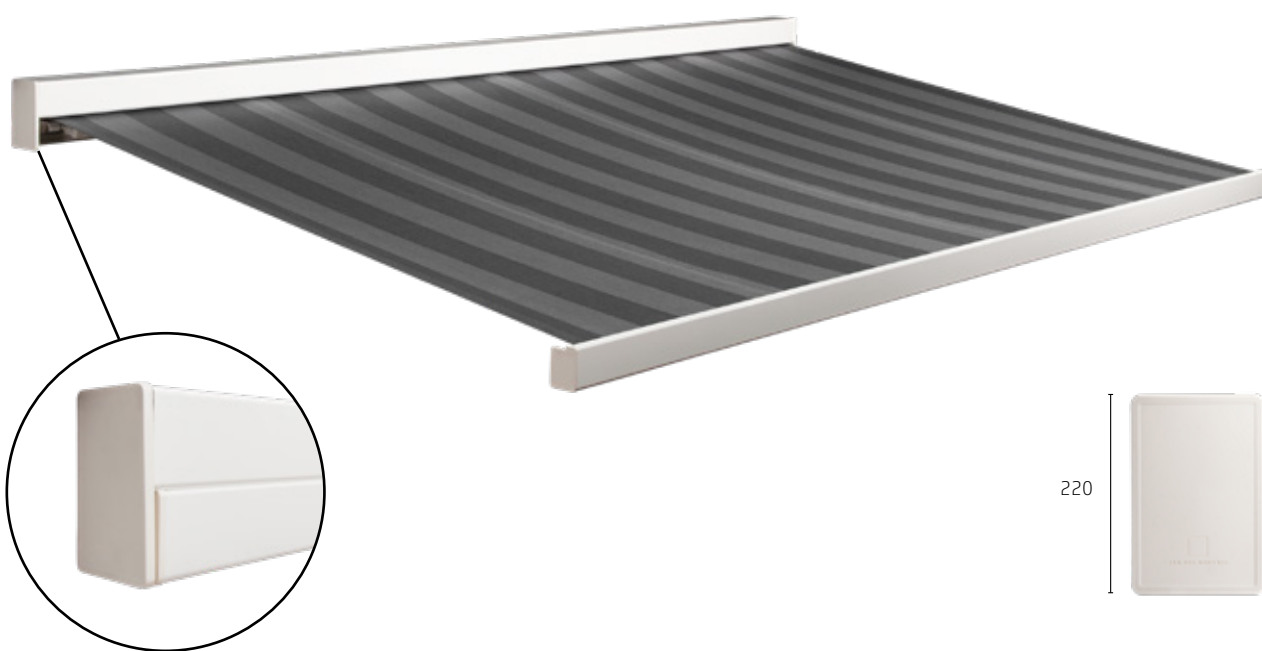

Maximale afmetingen

	Breedte	Uitval
Bella®	6500 mm	2500 mm
Bella®	6250 mm	3000 mm

Kleuren

Montage

Muurmontage
Verstevigde montage

Certificeringen

JAN DES BOUVRIE

Terrasscherm