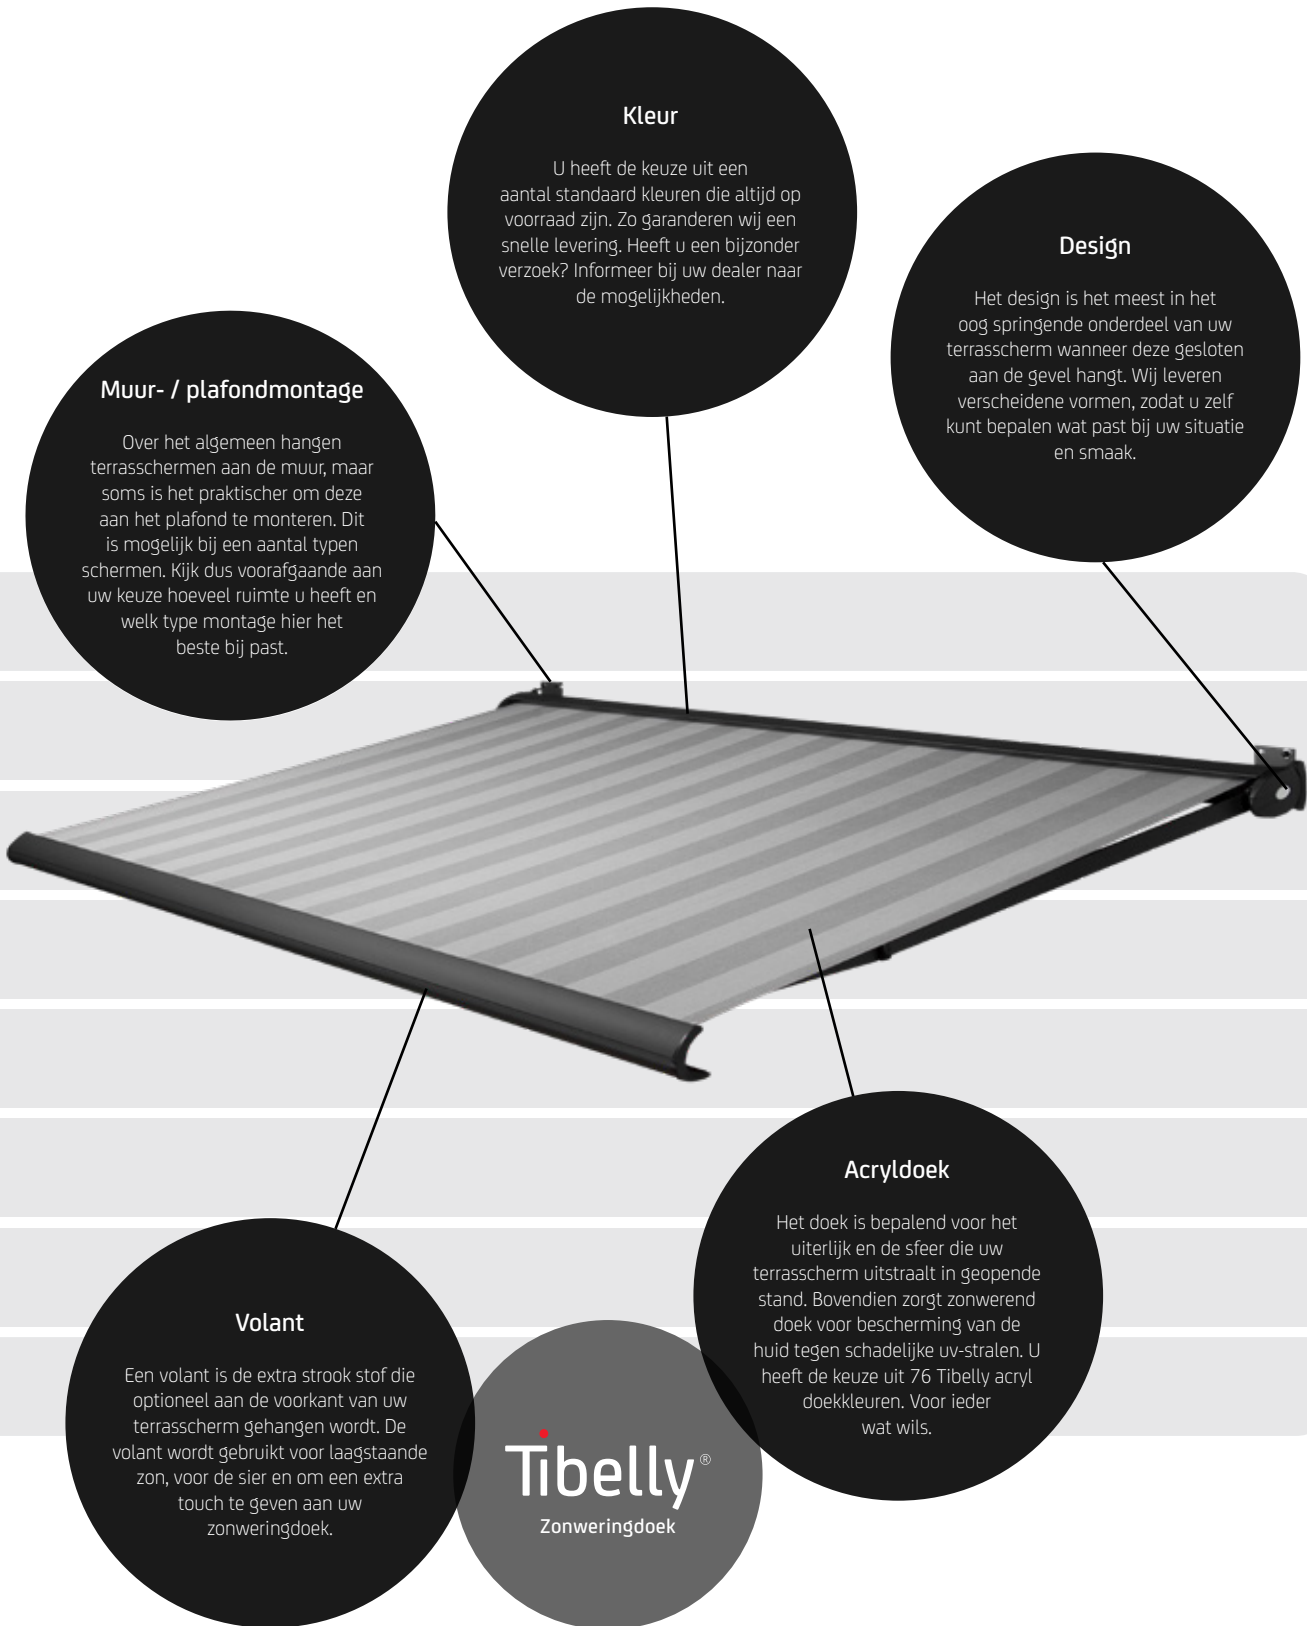

Muur- / plafondmontage

Over het algemeen hangen terrasschermen aan de muur, maar soms is het praktischer om deze aan het plafond te monteren. Dit is mogelijk bij een aantal typen schermen. Kijk dus voorafgaande aan uw keuze hoeveel ruimte u heeft en welk type montage hier het beste bij past.