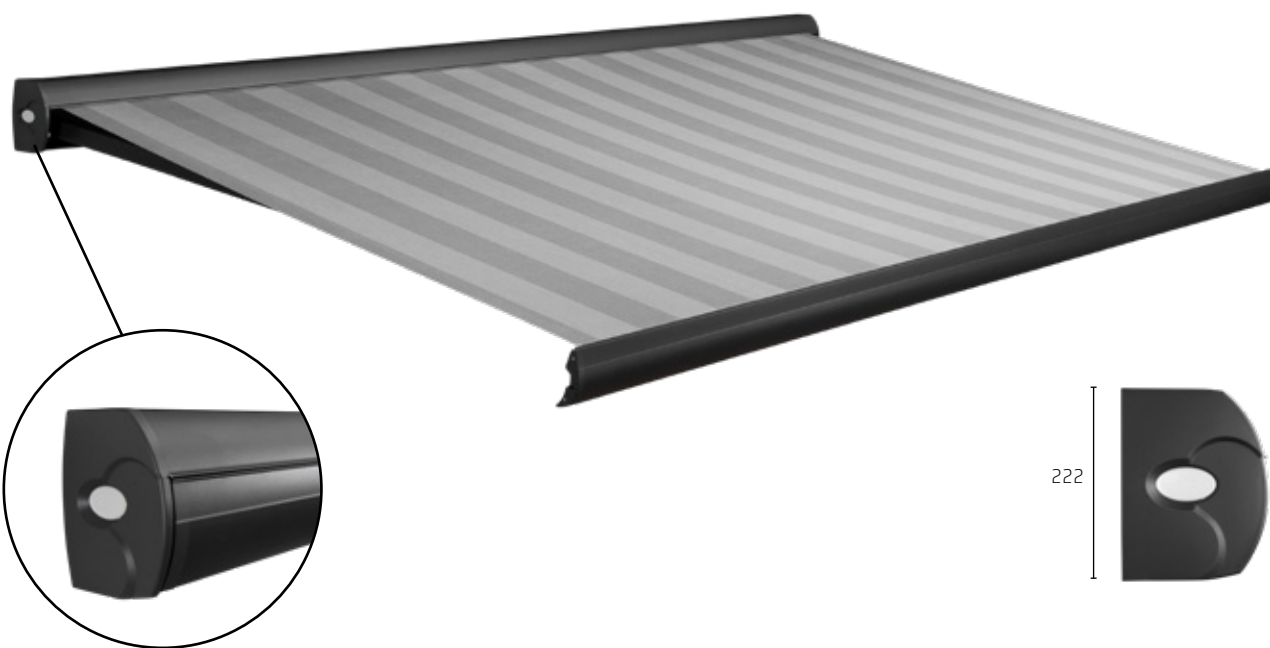

Op aanvraag

Montage

Muurmontage
Plafondmontage

Certificeringen

Furore[®] Cassette

Terrasscherm

De Furore Cassette is een volledig gesloten terrasscherm dat bekend staat om de fraaie en compacte vormgeving. De muurbevestiging van dit terrasscherm is geheel weggewerkt achter het scherm, hierdoor sluit het naadloos aan op de gevel. Het scherm is uitgerust met een bovenrolstelsel en een PVC doekgeleiding, waardoor het doek altijd voldoende afstand tot de armen heeft en het scherm altijd perfect sluit. Dit ziet er niet alleen mooi uit, maar het doek is daardoor ook optimaal beschermd tegen weersinvloeden.

De afgeronde kap zorgt voor een fraai aanzicht, zowel in geopende als gesloten stand, terwijl de sierlijke afdekkappen elke schroef verbergen. Bent u op zoek naar een terrasscherm dat eenvoud en kwaliteit combineert met een hedendaags design, dan is de Furore Cassette uw terrasscherm.