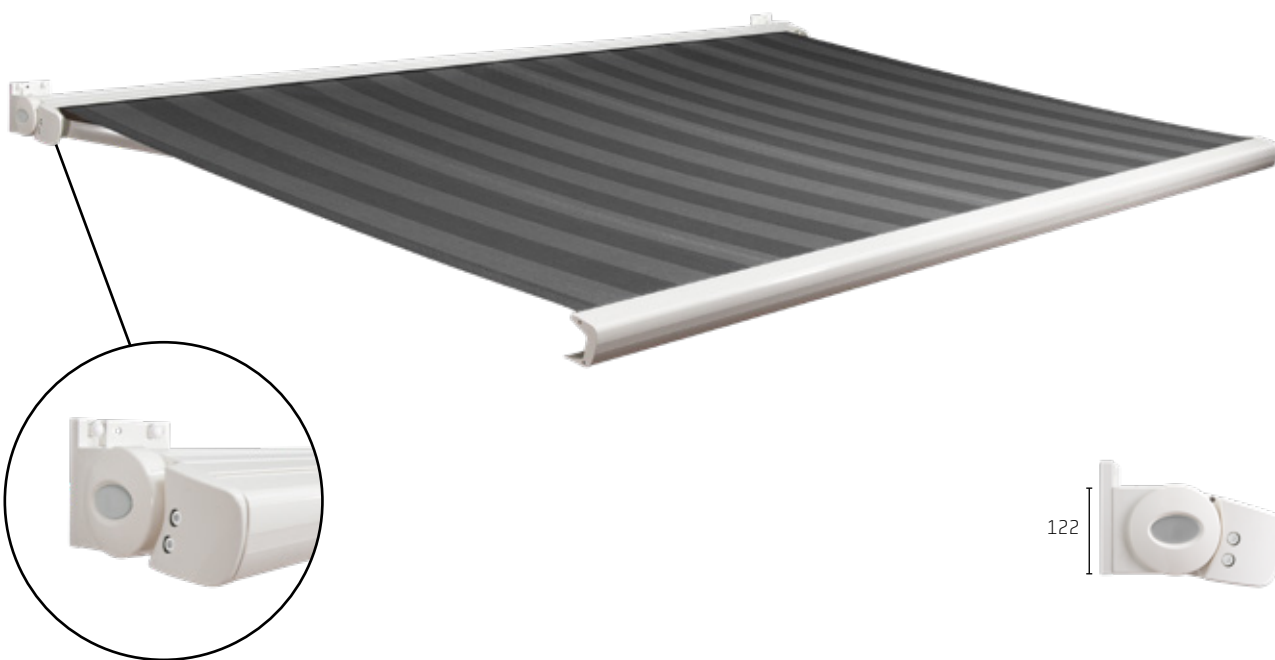

Op aanvraag

Montage

Muurmontage
Plafondmontage

Certificeringen

Furore[®] Cassette

Terrasscherm

De Furore Cassette is een volledig gesloten terrasscherm dat bekend staat om de fraaie en compacte vormgeving. De muurbevestiging van dit terrasscherm is geheel weggewerkt achter het scherm, hierdoor sluit het naadloos aan op de gevel. Het scherm is uitgerust met een bovenrolstelsel en een PVC doekgeleiding, waardoor het doek altijd voldoende afstand tot de armen heeft en het scherm altijd perfect sluit. Dit ziet er niet alleen mooi uit, maar het doek is daardoor ook optimaal beschermd tegen weersinvloeden.

Maximale afmetingen

	Breedte	Uitval
Furore® Cassette	5500 mm	2500 mm
Furore® Cassette	5000 mm	3000 mm

Kleuren

Montage

- Muurmontage
- Plafondmontage

Certificeringen

Primo[®] Linea[®]

Terrasscherm

De Primo onderscheidt zich door zijn hedendaagse design. In gesloten stand is de cassette slechts 122 mm hoog. Dit maakt het één van de meest compacte terrasschermen. De Primo is zowel aan de muur als aan een plafond te monteren door de uitgebreide mogelijkheden in hoekverstelling. Bent u op zoek naar een terrasscherm dat weinig ruimte inneemt, zonder aan kwaliteit in te leveren, dan is de Primo uw keuze.

De Linea is bijna identiek aan haar broertje de Primo. Ook de Linea is in gesloten stand slechts 122 mm hoog en daarmee dus zeer compact. Het verschil tussen beide schermen is dat de Linea een volledig gesloten cassette heeft. Mede hierdoor heeft de Linea grotere maximale maatvoeringen dan de Primo.