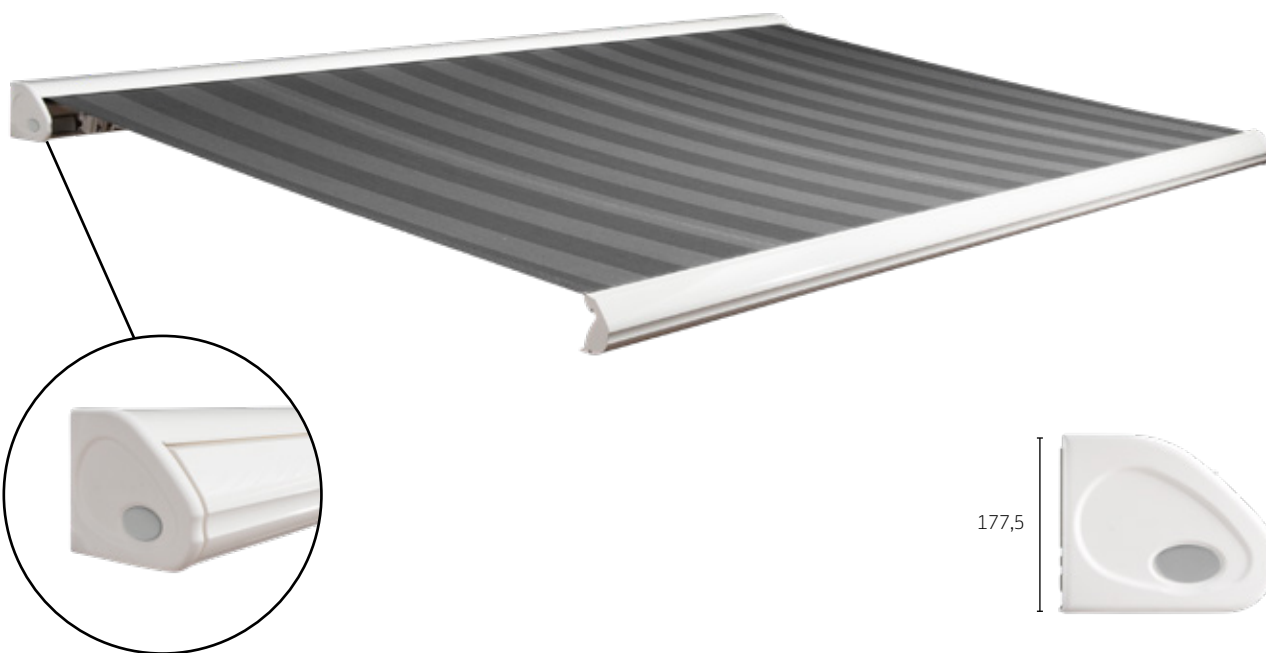

Kleuren

Maximale afmetingen

	Breedte	Uitval
Jan des Bouvrie	6500 mm	2500 mm
Jan des Bouvrie	6250 mm	3000 mm

Montage

Muurmontage

Certificeringen

Senza[®]

Terrasscherm